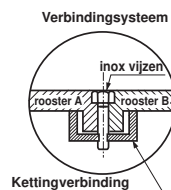

OPTIE

El-Chain
artikel n°: 846700