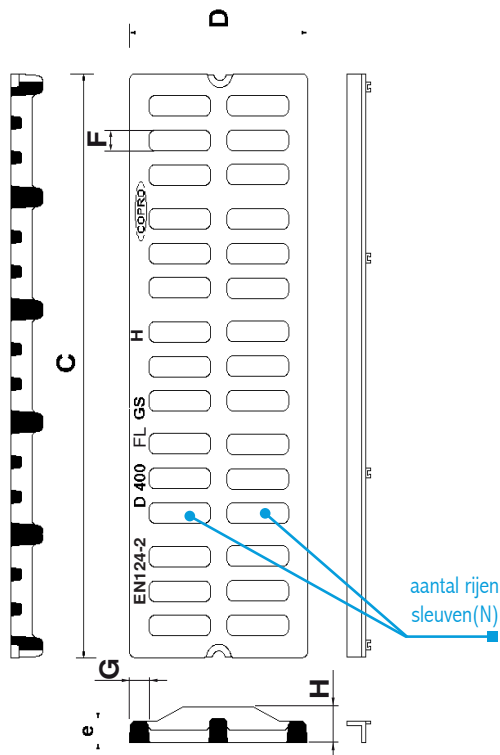

PLAATS VAN INBOUW

Groep 4, Klasse D400

Rijgedeelte van wegen (inbegrepen voetgangersstraten), verharde zijbermen en de parkeerzones voor alle types van verkeersvoertuigen.

Opgelet: dit product kan/mag NIET gebruikt worden om straat te kruisen.