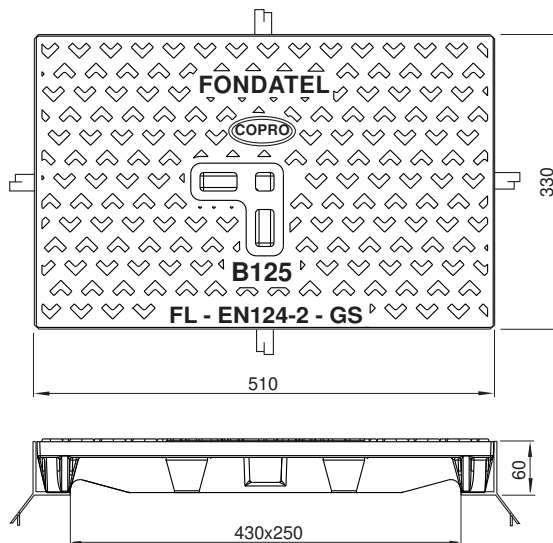

LOT-B125

Toezichtluik met kader B125

OPTIE

BESCHRIJVING

Toezichtluik B125 (deksel Copro + kader)

VOORDELEN VAN HET PRODUCT

Deksel:

- Certificatie EN124-2 door COPRO
- Logo, markering mogelijk:
 - Telecom (xxxxxx70)
 - zonder markering (xxxxxx05)
 - op aanvraag

• Gewicht deksel: 15kg

Kader:

• Gewicht kader: 7kg

MATERIAAL

Deksel:

• Nodulair gietijzer GJS 500-7 volgens EN1563

Kader:

- Gelaste kader in gegalvaniseerd staal
- Staal conform aan norm NFA 35501
- Lassen volgens norm NFP 22-471
- Galvaniseerd volgens norm UTE C66-400

PLAATS VAN INBOUW

Groep 2, klasse B125 → zie EN124-1

OPTIE

Markering/Logo op aanvraag

REFERENTIE	ARTIKEL N°	KG	VERPAKKING
LOT-B125 kader + COPRO deksel - zonder markering	85110005	23	50
LOT-B125 kader + COPRO deksel - Telecom	85110070	23	50