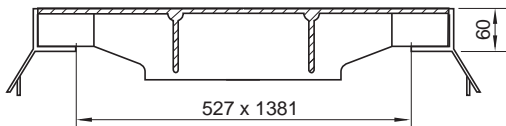

L3T-C250

Toezichtluik met kader C250

OPTIE

BESCHRIJVING

Toezichtluik C250 met kader (deksels Copro + kader)

VOORDELEN VAN HET PRODUCT

Deksel:

- Certificatie EN124-2 door COPRO
- Logo, markering mogelijk:
 - Telecom
 - zonder markering
 - op aanvraag

- Gewicht deksels: 3 x 30kg

Gelaste kader in gegalvaniseerd staal:

- Gewicht kader: 23kg

MATERIAAL

Deksel:

- Nodulair gietijzer GJS 500-7 volgens EN1563.

Kader

- Staal conform aan norm NFA 35501
- Lassen volgens norm NFP 22-471
- Galvaniseerd volgens norm UTE C66-400

Afmetingen in mm - Gewicht, afmetingen, foto's en tekeningen niet contractueel - Niet gecontroleerde verspreiding.