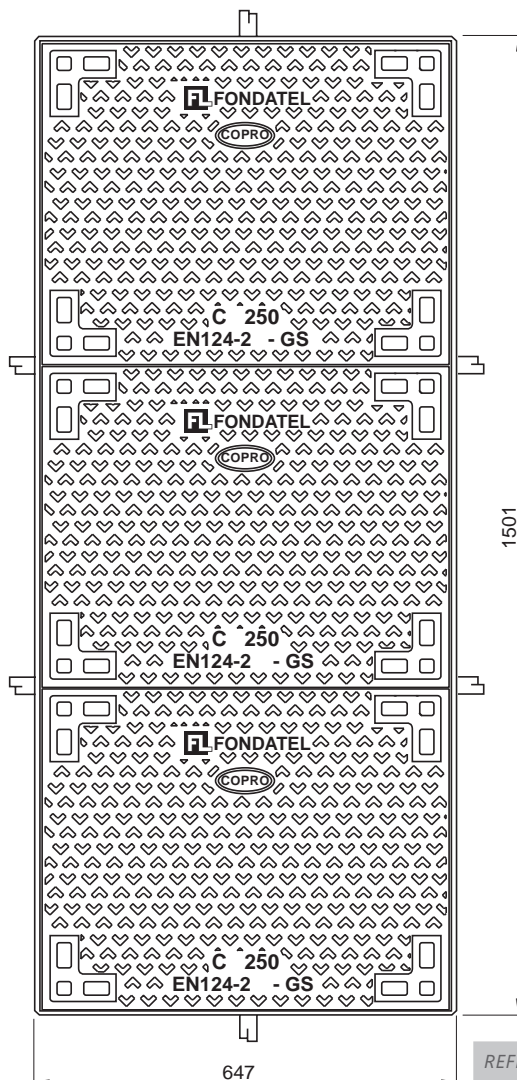

L3T-C250

Toezichtluik met kader C250

OPTIE

BESCHRIJVING

Toezichtluik C250 met kader (deksels Copro + kader)

VOORDELEN VAN HET PRODUCT

Deksel:

- Certificatie EN124-2 door COPRO
- Logo, markering mogelijk:
 - Telecom
 - zonder markering
 - op aanvraag

- Gewicht deksels: 3 x 30kg

Gelaste kader in gegalvaniseerd staal:

- Gewicht kader: 23kg

MATERIAAL

Deksel:

- Nodulair gietijzer GJS 500-7 volgens EN1563.

Kader

- Staal conform aan norm NFA 35501
- Lassen volgens norm NFP 22-471
- Galvaniseerd volgens norm UTE C66-400

PLAATS VAN INBOUW

Groep 3, klasse C250 → zie EN124-1

OPTIE

Markering/Logo op aanvraag

REFERENTIE	ARTIKEL N°	KG	VERPAK.
L3T-C250 kader + 3 deksels COPRO - zonder markering	85123005	122	5
L3T-C250 kader + 3 deksels COPRO - Telecom	85123070	122	5

Afmetingen in mm - Gewicht, afmetingen, foto's en tekeningen niet contractueel - Niet gecontroleerde verspreiding.