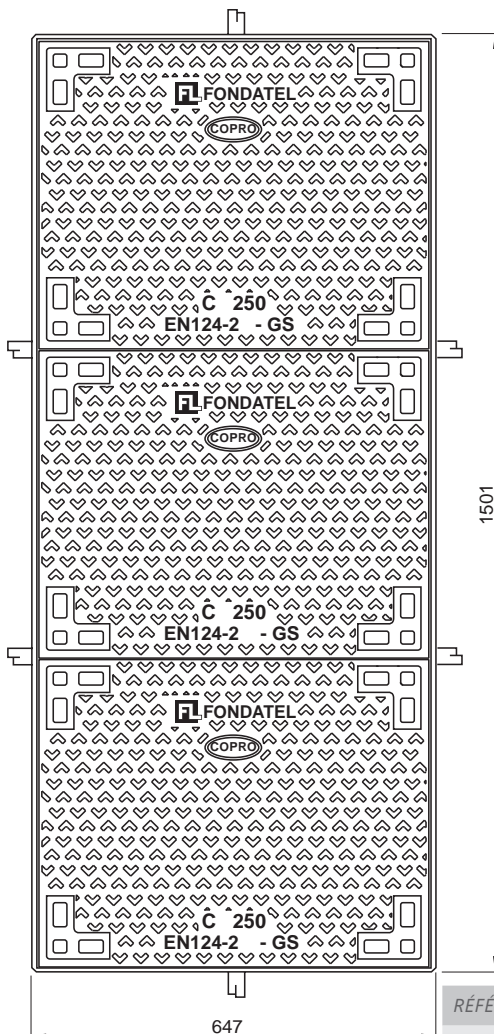

L3T-C250

Trappe réseau sec C250 (cadre + couvercles)

OPTION

DESCRIPTION

Trappe réseau sec C250 (couvercles Copro + cadre)

AVANTAGES DU PRODUIT

Couvercle:

- Certification EN124 par Copro
- Marquage possible:
 - Telecom
 - sans marquage
 - à la demande

• Poids des couvercles: 3 x 30kg

Cadre mecano soudé en acier galvanisé:

• Poids du cadre: 23kg

MATIÈRE

Couvercle:

• Fonte ductile GJS 500-7 selon EN1563.

Cadre:

- Acier selon norme NFA 35501
- Soudures selon la norme NFP 22-471
- Galvanisation selon la norme UTE C66-400

LIEU D'INSTALLATION

Groupe 3, Classe C250 → voir EN124

OPTION

Marquage/logo sur demande

RÉFÉRENCE	N° D'ARTICLE	KG	COLISAGE
L3T-C250 cadre + 3 couvercles COPRO - sans marquage	85123005	122	5
L3T-C250 cadre + 3 couvercles COPRO - Telecom	85123070	122	5

Dimensions en mm - Poids, mesures, photos et schémas non contractuels - Diffusion non contrôlée.