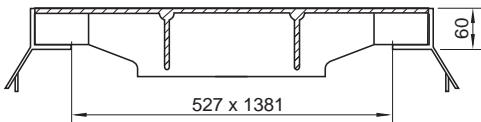

L3T-C250

Trappe réseau sec C250 (cadre + couvercles)

OPTION

DESCRIPTION

Trappe réseau sec C250 (couvercles Copro + cadre)

AVANTAGES DU PRODUIT

Couvercle:

- Certification EN124 par Copro
- Marquage possible:
 - Telecom
 - sans marquage
 - à la demande

• Poids des couvercles: 3 x 30kg

Cadre mecano soudé en acier galvanisé:

• Poids du cadre: 23kg

MATIÈRE

Couvercle:

• Fonte ductile GJS 500-7 selon EN1563.

Cadre:

- Acier selon norme NFA 35501
- Soudures selon la norme NFP 22-471
- Galvanisation selon la norme UTE C66-400

Dimensions en mm - Poids, mesures, photos et schémas non contractuels - Diffusion non contrôlée.