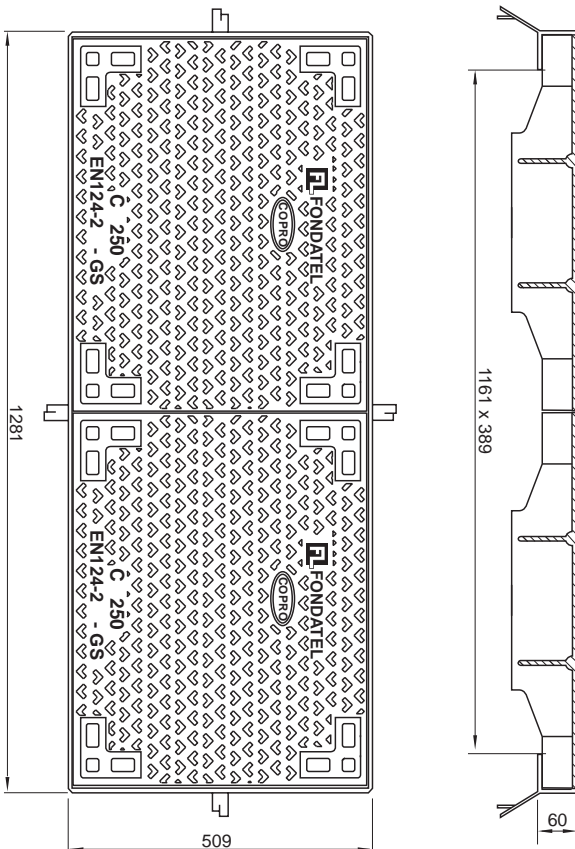

L2T-C250

Toezichtluik met kader C250

OPTIE

BESCHRIJVING

Toezichtluik C250 met kader (deksels Copro + kader)

VOORDELEN VAN HET PRODUCT

Deksel:

- Certificatie EN124-2 door COPRO
- Logo, markering mogelijk:
 - Telecom (xxxxxx70)
 - zonder markering (xxxxxx05)
 - op aanvraag

•Gewicht deksels: 2 x 30kg

Gelaste kader in gegalvaniseerd staal:

•Gewicht kader: 18kg

MATERIAAL

Deksel:

•Nodulair gietijzer GJS 500-7 volgens EN1563.

Kader:

- Staal conform aan norm NFA 35501
- Lassen volgens norm NFP 22-471
- Gegalvaniseerd volgens norm UTE C66-400

PLAATS VAN INBOUW

Groep 3, klasse C250 →zie EN124-1

OPTIE

Markering/Logo op aanvraag

REFERENTIE	ARTIKEL N°	KG	VERPAKKING
L2T-C250 kader+ 2 deksels COPRO	851220XX	84	5
L2T-C250 kader+ 2 deksels COPRO - zonder markering	85122005	84	5
L2T-C250 kader+ 2 deksels COPRO - Telecom	85122070	84	5