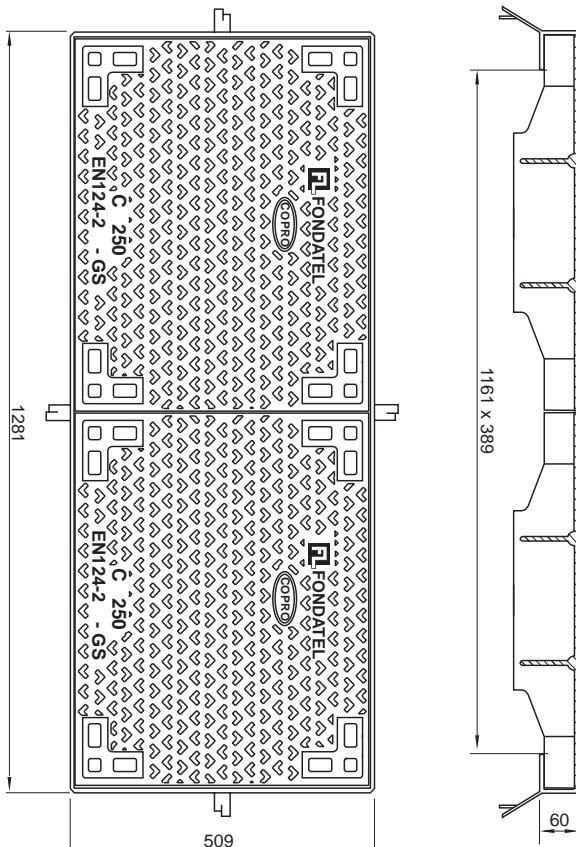

L2T-C250

Trappe réseau sec C250 (cadre + couvercles)

OPTION

DESCRIPTION

Trappe réseau sec C250 (couvercles Copro + cadre)

AVANTAGES DU PRODUIT

Couvercle:

- Certification EN124 par Copro
- Marquage possible:
 - Telecom (xxxxxx70)
 - sans marquage (xxxxxx05)
 - à la demande

• Poids des couvercles: 2 x 30kg

Cadre mecano soudé en acier galvanisé:

• Poids du cadre: 18kg

MATIÈRE

Couvercle:

• Fonte ductile GJS 500-7 selon EN1563.

Cadre:

- Acier selon norme NFA 35501
- Soudures selon la norme NFP 22-471
- Galvanisation selon la norme UTE C66-400

LIEU D'INSTALLATION

Groupe 3, Classe C250 → voir EN124

OPTION

Marquage/logo sur demande

RÉFÉRENCE	N° D'ARTICLE	KG	COLISAGE
L2T-C250 cadre + 2 couvercles COPRO	851220XX	84	5
L2T-C250 cadre + 2 couvercles COPRO - sans marquage	85122005	84	5
L2T-C250 cadre + 2 couvercles COPRO - Telecom	85122070	84	5

Dimensions en mm - Poids, mesures, photos et schémas non contractuels - Diffusion non contrôlée.