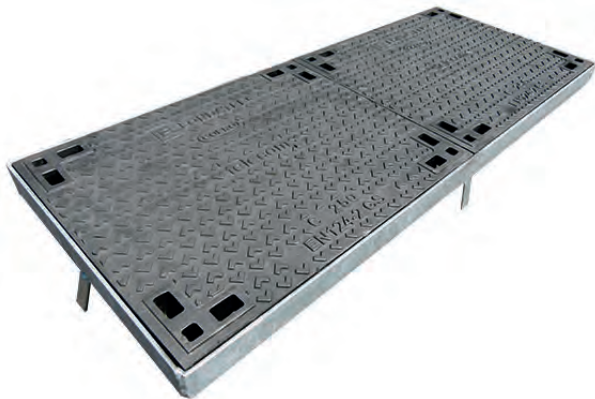

L2T-C250

Trappe réseau sec C250 (cadre + couvercles)

OPTION

DESCRIPTION

Trappe réseau sec C250 (couvercles Copro + cadre)

AVANTAGES DU PRODUIT

Couvercle:

- Certification EN124 par Copro
- Marquage possible:
 - Telecom (xxxxxx70)
 - sans marquage (xxxxxx05)
 - à la demande

• Poids des couvercles: 2 x 30kg

Cadre mecano soudé en acier galvanisé:

• Poids du cadre: 18kg

MATIÈRE

Couvercle:

• Fonte ductile GJS 500-7 selon EN1563.

Cadre:

- Acier selon norme NFA 35501
- Soudures selon la norme NFP 22-471
- Galvanisation selon la norme UTE C66-400

LIEU D'INSTALLATION

Groupe 3, Classe C250 → voir EN124

OPTION

Marquage/logo sur demande

RÉFÉRENCE	N° D'ARTICLE	KG	COLISAGE
L2T-C250 cadre + 2 couvercles COPRO	851220XX	84	5
L2T-C250 cadre + 2 couvercles COPRO - sans marquage	85122005	84	5
L2T-C250 cadre + 2 couvercles COPRO - Telecom	85122070	84	5