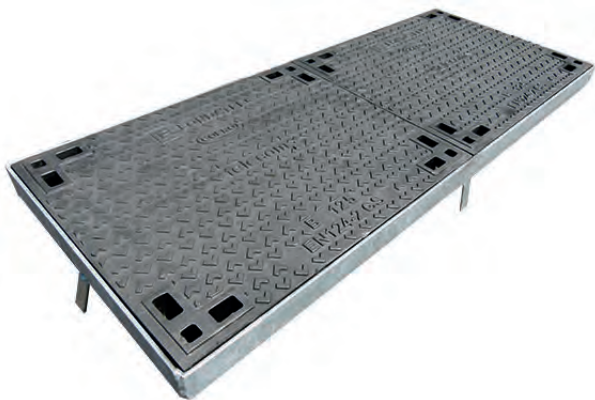

L2T-B125

Toezichtluik met kader B125

OPTIE

BESCHRIJVING

Toezichtluik met kader (Copro deksel + kader)

VOORDELEN VAN HET PRODUCT

Deksel:

- Certificatie EN124-2 door COPRO
- Logo, markering mogelijk:
 - Telecom (xxxxxx70)
 - zonder markering (xxxxxx05)
 - op aanvraag

- Gewicht deksel: 2x25kg

Gelaste kader in gegalvaniseerd staal:

- Gewicht kader: 18kg

MATERIAAL

Deksel:

- Nodulair gietijzer GJS 500-7 volgens EN1563

Kader:

- Gelaste kader in gegalvaniseerd staal
- Staal conform aan norm NFA 35501
- Lassen volgens norm NFP 22-471
- Galvaniseerd volgens norm UTE C66-400

PLAATS VAN INSTALLATIE

Groep 2, klasse B125 → zie EN124-1

OPTIE

Markering/Logo op aanvraag

REFERENTIE	ARTIKEL N°	KG	VERPAKKING
L2T-B125 kader + 2 COPRO deksels - zonder markering	85112005	78	
L2T-B125 kader + 2 COPRO deksels - Telecom	85112070	78	