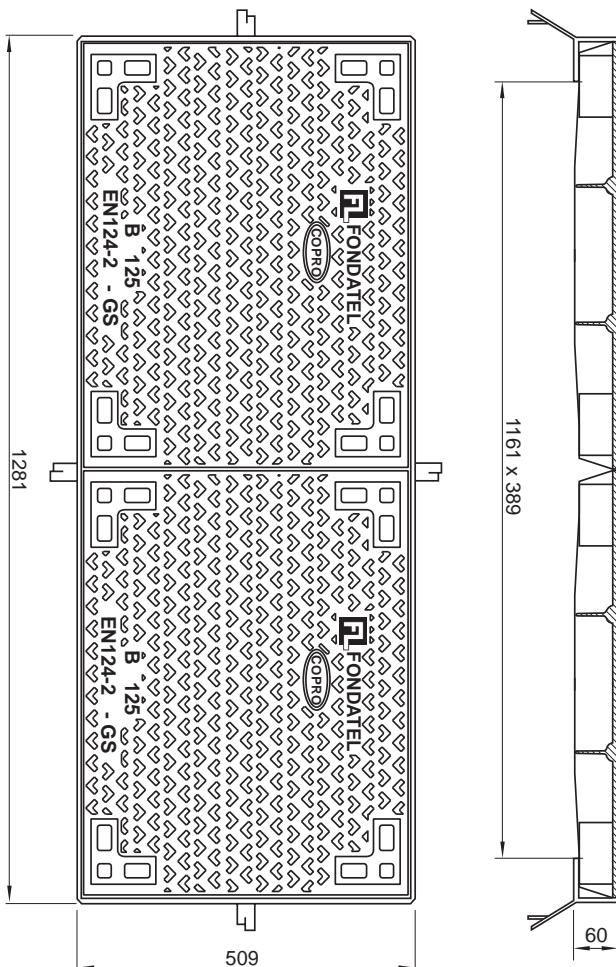

L2T-B125

Toezichtluik met kader B125

OPTIE

BESCHRIJVING

Toezichtluik met kader (Copro deksel + kader)

VOORDELEN VAN HET PRODUCT

Deksel:

- Certificatie EN124-2 door COPRO
- Logo, markering mogelijk:
 - Telecom (xxxxxx70)
 - zonder markering (xxxxxx05)
 - op aanvraag

- Gewicht deksel: 2x25kg

Gelaste kader in gegalvaniseerd staal:

- Gewicht kader: 18kg

MATERIAAL

Deksel:

- Nodulair gietijzer GJS 500-7 volgens EN1563

Kader:

- Gelaste kader in gegalvaniseerd staal
- Staal conform aan norm NFA 35501
- Lassen volgens norm NFP 22-471
- Galvaniseerd volgens norm UTE C66-400

PLAATS VAN INSTALLATIE

Groep 2, klasse B125 → zie EN124-1

OPTIE

Markering/Logo op aanvraag

REFERENTIE	ARTIKEL N°	KG	VERPAKKING
L2T-B125 kader + 2 COPRO deksels - zonder markering	85112005	78	
L2T-B125 kader + 2 COPRO deksels - Telecom	85112070	78	

Afmetingen in mm - Gewicht, afmetingen, foto's en tekeningen niet contractueel - Niet gecontroleerde verspreiding.