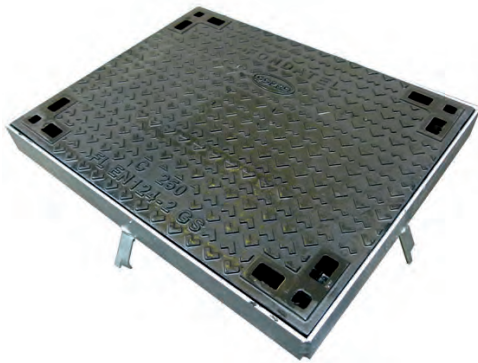

LIT-C250

Toezichtluik C250

OPTIE

BESCHRIJVING

Toezichtluik C250 met kader (deksel Copro + kader)

VOORDELEN VAN HET PRODUCT

Deksel:

- Certificatie EN124-2 door COPRO
- Logo, markering mogelijk:
 - Telecom (xxxxxx70)
 - zonder markering (xxxxxx05)
 - op aanvraag

- Gewicht deksel: 30kg

Gelaste kader in gegalvaniseerd staal:

- Gewicht kader: 11kg

MATERIAAL

Deksel:

- Nodulair gietijzer GJS 500-7 volgens EN1563.

Kader:

- Staal conform aan norm NFA 35501
- Lassen volgens norm NFP 22-471
- Galvaniseerd volgens norm UTE C66-400

PLAATS VAN INBOUW

Groep 3, klasse C250 → zie EN124-1

OPTIE

Markering/Logo op aanvraag

REFERENTIE	ARTIKEL N°	KG	VERPAKKING
L1T-C250 kader + deksel COPRO	851210XX	44	5
L1T-C250 kader + deksel COPRO - zonder markering	85121005	44	5
L1T-C250 kader + deksel COPRO - Telecom	85121070	44	5