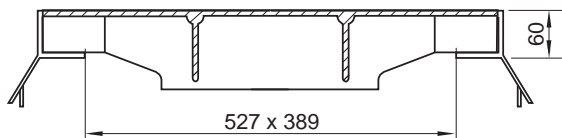

OPTIE

Markering/Logo op aanvraag

REFERENTIE	ARTIKEL N°	KG	VERPAKKING
L1T-C250 kader + deksel COPRO	851210XX	44	5
L1T-C250 kader + deksel COPRO - zonder markering	85121005	44	5
L1T-C250 kader + deksel COPRO - Telecom	85121070	44	5