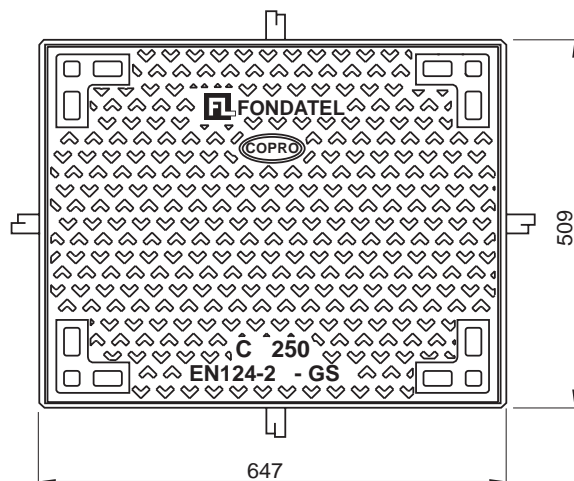

LIT-C250

Toezichtluik C250

OPTIE

BESCHRIJVING

Toezichtluik C250 met kader (deksel Copro + kader)

VOORDELEN VAN HET PRODUCT

Deksel:

- Certificatie EN124-2 door COPRO
- Logo, markering mogelijk:
 - Telecom (xxxxxx70)
 - zonder markering (xxxxxx05)
 - op aanvraag

- Gewicht deksel: 30kg

Gelaste kader in gegalvaniseerd staal:

- Gewicht kader: 11kg

MATERIAAL

Deksel:

- Nodulair gietijzer GJS 500-7 volgens EN1563.

Kader:

- Staal conform aan norm NFA 35501
- Lassen volgens norm NFP 22-471
- Galvaniseerd volgens norm UTE C66-400

PLAATS VAN INBOUW

Groep 3, klasse C250 → zie EN124-1

OPTIE

Markering/Logo op aanvraag

REFERENTIE	ARTIKEL N°	KG	VERPAKKING
L1T-C250 kader + deksel COPRO	851210XX	44	5
L1T-C250 kader + deksel COPRO - zonder markering	85121005	44	5
L1T-C250 kader + deksel COPRO - Telecom	85121070	44	5