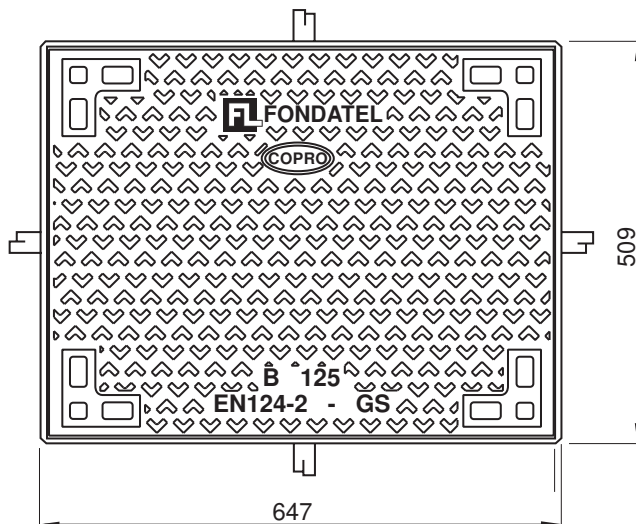

# L1T-B125

## Toezichtluik met kader B125

OPTIE

### BESCHRIJVING

Toezichtluik B125 (Copro deksel + kader)